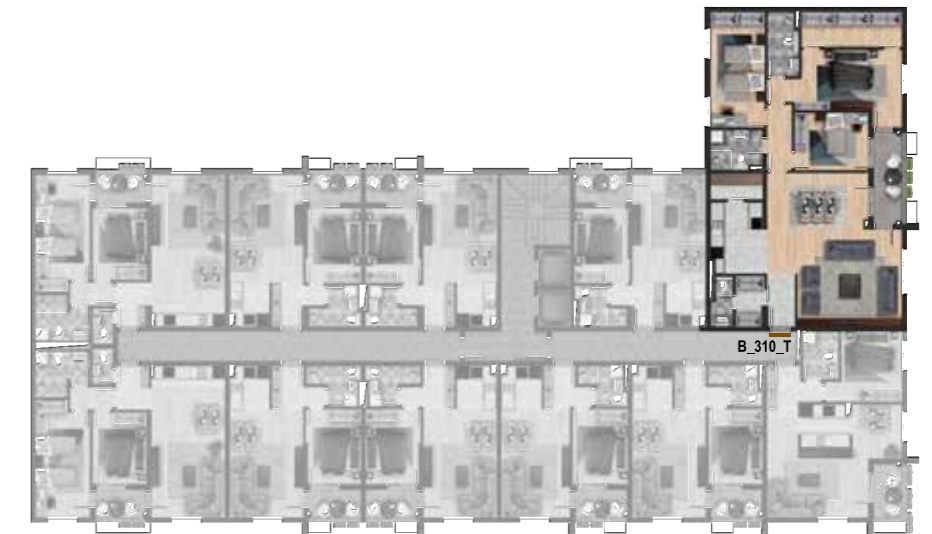

ULAZ

LEGENDA POVRŠINA

B_310_T, TROSOBAN STAN

br.	PROSTORIJA	obrada podova	površina (m ²)
01	HODNIK	keramika	3,48 m ²
02	KUHINJA	keramika	9,20 m ²
03	OSTAVA	keramika	3,35 m ²
04	DNEVNA SOBA	tarket	41,33 m ²
05	GARDEROBER	keramika	3,31 m ²
06	TOALET	keramika	2,30 m ²
07	DEGAŽMAN	tarket	3,88 m ²
08	KUPATILO	keramika	4,67 m ²
09	SPAVAĆA SOBA	tarket	15,06 m ²
10	SPAVAĆA SOBA	tarket	10,14 m ²
11	SPAVAĆA SOBA	tarket	17,76 m ²
12	GARDEROBER	tarket	8,40 m ²
13	KUPATILO	keramika	4,53 m ²
14	TERASA	keramika	6,20 m ²

UKUPNO 133,61 m²

SPRAT I, II, III

III

OZNAKA

B_310_T

INFO

VII SPRAT

VI SPRAT