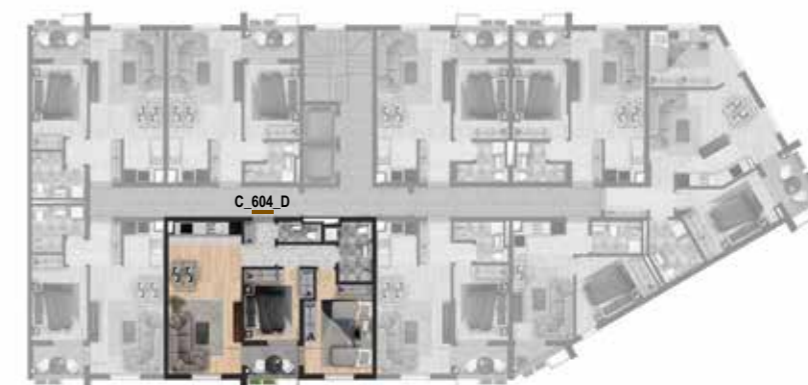

I | II | III | IV | V | VI | VII

LEGENDA POVRŠINA
C_604_D, DVOSOBAN STAN

br.	PROSTORIJA	obrada podova	površina (m ²)
01	HODNIK	keramika	3,49 m ²
02	KUHINJA	keramika	3,69 m ²
03	DNEVNA SOBA	tarket	22,96 m ²
04	TOALET	keramika	1,95 m ²
05	DEGAŽMAN	tarket	3,03 m ²
06	SPAVAĆA SOBA	tarket	10,36 m ²
07	SPAVAĆA SOBA	tarket	14,89 m ²
08	KUPATILO	keramika	5,20 m ²
09	TERASA	keramika	3,49 m ²

UKUPNO 69,06 m²

SPRAT I, II, III, IV, V, VI, VII

VI

OZNAKA

C_604_D

INFO

VII SPRAT

VI SPRAT